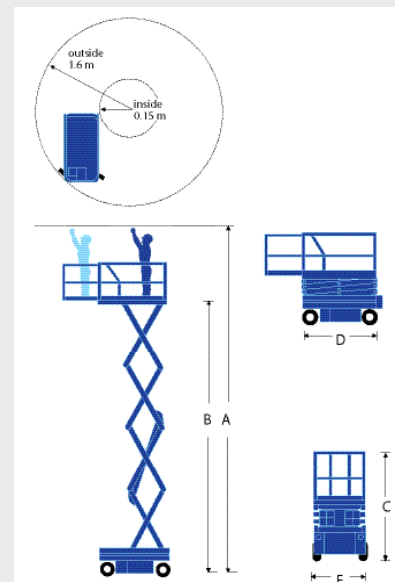

Údaje a rozměry nelze měnit bez vědomí výrobce. Obrázky, fotky a diagramy slouží pouze pro ilustraci.

PlatformSales
EUROPE

PlatformSales Europe • Maxwellstraat 6 • 3316 GP Dordrecht • The Netherlands

T. +31 78 65 217 65 • F. +31 78 65 217 60 • E. sales@platformsaleseurope.com • I. www.platformsaleseurope.com

Registration number: 24373583 Rotterdam • VAT number: NL8140.60.833.B01

PSE-MX19-001-EN