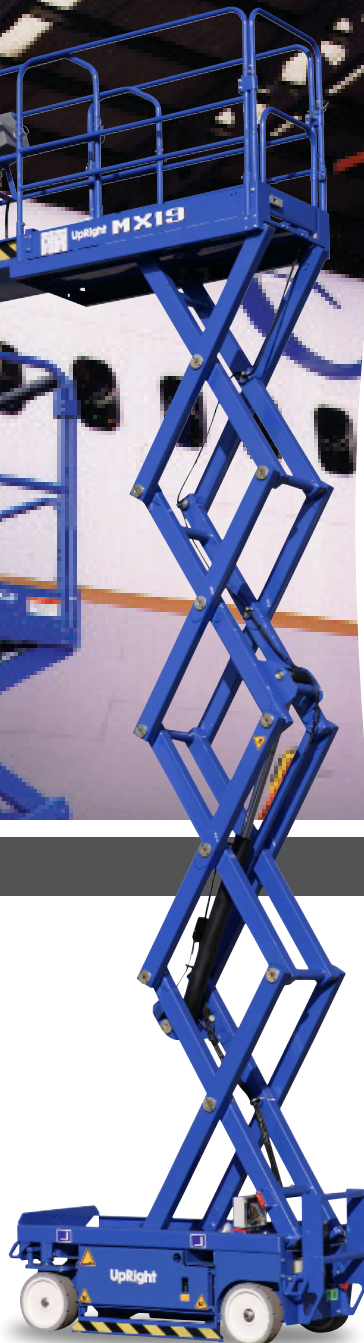

# Nůžková plošina- Micro

## Nůžková plošina MX 19

- 7,8 m pracovní výška.
- Kompaktní rozměry s extra malým poloměrem otáčení.
- Vysoká bezpečnost práce.
- Určeno i pro venkovní použití.
- Kola nezanechávají stopy.
- Skládací zábradlí.

MX19

# Nůžková plošina MX 19

SPECIFIKACE

MODEL	MX19
Max. pracovní výška (A)	7,8 m
Max. výška plošiny (B)	5,8 m
Výška - složená plošina (C)	2,13 m
- složené zábradlí	1,6 m
Světlá výška	9,5 cm
Délka - složená (D)	1,75 m
- bez schodu	1,6 m
Šířka (E)	0,76 m
Rozměry plošiny	0,72 x 2,54 m
Nosnost plošiny	227 kg
Rychlost pojezdu (složená)	3,7 km/h
Rychlost pojezdu (zdvížená)	1,0 km/h
Stoupavost	25% / 14°
Poloměr otáčení (vnitřní)	0,15 m
Hmotnost	1.460 kg
Brzdy	2 kola, pružinové ,s možností ručního odbrždění
Zdroj	24 Vdc akumulátory 220Ah
Pohon	Dvojitý přední hydraulický
Ovládání	Proporcionální ovládání
Pneu	305 mm, tvrzená guma, nezanechávající stopy