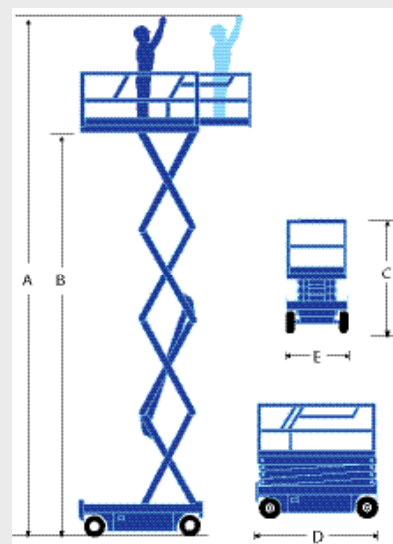

Nůžkové plošiny X-série, Elektrické

SPECIFIKACE

MODEL	X26N	X26	X32
Max. pracovní výška (A)	10 m	10 m	11,7 m
Max. výška plošiny (B)	7,93 m	7,93 m	9,7 m
Výška - složená plošina (C)	2,12 m	2,12 m	2,25 m
- složené zábradlí	1,99 m	1,99 m	1,88 m
Světla výška	9 cm	9 cm	9 cm
Délka (D)	2,35 m	2,35 m	2,35 m
Šířka (E)	0,76 m	1,22 m	1,22 m
Rozměry plošiny (vysunutá)	0,71 x 3,2 m	1,17 x 3,2 m	1,17 x 3,2 m
Nosnost plošiny	340 kg	454 kg	340 kg
Rychlost pojezdu (složená)	3,2 km/h	3,2 km/h	3,2 km/h
Rychlost pojezdu (zdvížená)	0,8 km/h	1 km/h	1 km/h
Stoupavost	25% / 14°	22% / 12°	22% / 12°
Rychlost zdvihu - stoupání/ klesání	42/40 sec	45/40 sec	65/40 sec
Poloměr otáčení (vnitřní)	0,2 m	0,2 m	0,2 m
Hmotnost	2.360 kg	2.150 kg	2.490 kg
Pohon	Duální přední, hydraulické motory		
Zdroj	24 Vdc akumulátory 220Ah - 24 Vdc		
Pneu	381 mm, nezanechávající stopy		
Ovládání	Proporcionální ovládání		
Parkovací brzda	Dvojitá, pružinová		

Základní vybavení

- Vysouvací podlaha se zajištěním.
- Jednoruční ovládání joystickem.
- Samozavírací dvířka zajišťující bezpečný přístup na plošinu.
- Alarm spouštěcí, náklonový a přetížení.
- Volitelná akustická signalizace pohybu.
- Kola nezanechávající stopy.
- Skládací zábradlí.
- Ukazatel stavu akumulátorů a motohodin. Ukazatel je na řídicím panelu v koši.
- 1 rok záruka na díly.
- 5 let záruka na konstrukci.

Volitelné doplňky

- Žlutě blikající maják.
- Barevné provedení na zakázku.
- Ekologicky čistý olej.
- 1 až 2 roky záruky navíc.

Údaje a rozměry nelze měnit bez vědomí výrobce. Obrázky, fotky a diagramy slouží pouze pro ilustraci.