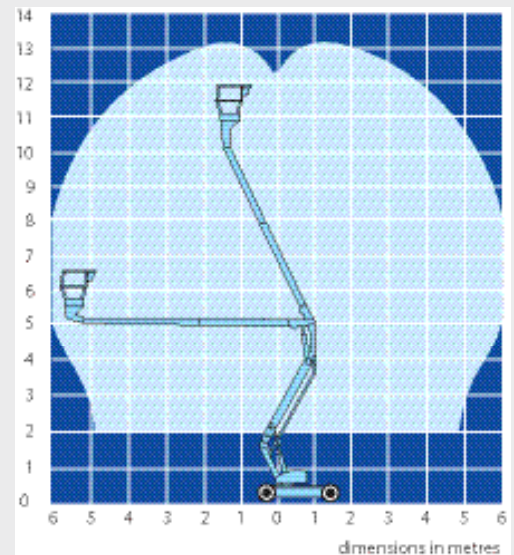

Volitelné doplňky

- Žlutě blikající maják.
- Přívod 220 V do klece.
- Barevné provedení na přání.
- Ekologicky čistý olej.
- 1 až 2 roky extra záruky.