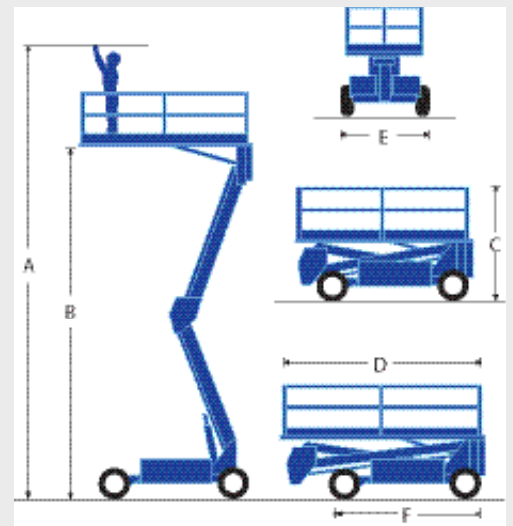

SPECIFIKACE

MODEL	SL26SL	SL30SL
Max. pracovní výška (A)	10,0 m	11,0 m
Max. výška plošiny (B)	8,0 m	9,0 m
Max. výška pojezdu	8,0 m	9,0 m
Výška (složená) (C)	2,6 m	2,6 m
Výška bez zábradlí	1,1 m	1,1 m
Světlá výška podvozku	32 cm	32 cm
Světlá výška nápravy	20 cm	20 cm
Délka - Složená (D)	3,79 m	4,39 m
Šířka (E)	2,13 m	2,13 m
Rozměry plošiny	1,72 x 3,66 m	1,72 x 4,23 m
Rozměry plošiny (vysunutá podlaha)	1,72 x 4,6 m	N/A
Rozvor (F)	2,54 m	2,54 m
Nosnost plošiny	680 kg	590 kg
Rychlost pojezdu (složená)	5,0 km/h	5,0 km/h
Rychlost pojezdu (zdvížená)	0,8 km/h	0,8 km/h
Stoupavost	19% / 35°	19% / 35°
Poloměr otáčení (vnitřní)	3,9 m	3,9 m
Rychlost zdvihu - stoupání/ klesání	21/32 sec.	24/36 sec.
Hmotnost	3.150 kg	3.215 kg
Brzdy	kotoučové	
Nivelace plošiny	13° na stranu ; 9° přední a zadní	
Motor	Dieselový motor Perkins, vodou chlazený	
Pohon	4 hydraulické motory	
Ovládání	Proporcionální, ovládání joystickem Automatické vyrovnávání	
Pneu	26 x 12.00 - 12 NHS	

Základní vybavení

- Dieselový pohon.
- Alarm spouštěcí a přetížení.
- Počítadlo motohodin.
- SPEED LEVEL - automatická nivelace plošiny.
- Výkyvná přední náprava.
- Pneumatiky plněné do terénu hmotou.
- Dvojité diskové brzdy.
- Jednoruční ovládání.
- Skládací zábradlí.
- 1 rok záruka na díly.
- 5 let záruka na konstrukci.

Volitelné doplňky

- Zvuková signalizace pohybu.
- Žluté blikající maják.
- Generátor 220 V , 3,5 kVA.
- Barevné provedení na zakázku.
- Ekologický olej.
- 1 až 2 roky záruky navíc.

Údaje a rozměry nelze měnit bez vědomí výrobce. Obrázky, fotky a diagramy slouží pouze pro ilustraci.

PlatformSales
EUROPE

PlatformSales Europe • Maxwellstraat 6 • 3316 GP Dordrecht • The Netherlands

T. +31 78 65 217 65 • F. +31 78 65 217 60 • E. sales@platformsaleseurope.com • I. www.platformsaleseurope.com

Registration number: 24373583 Rotterdam • VAT number: NL8140.60.833.B01

PSE-SL2630-001-EN