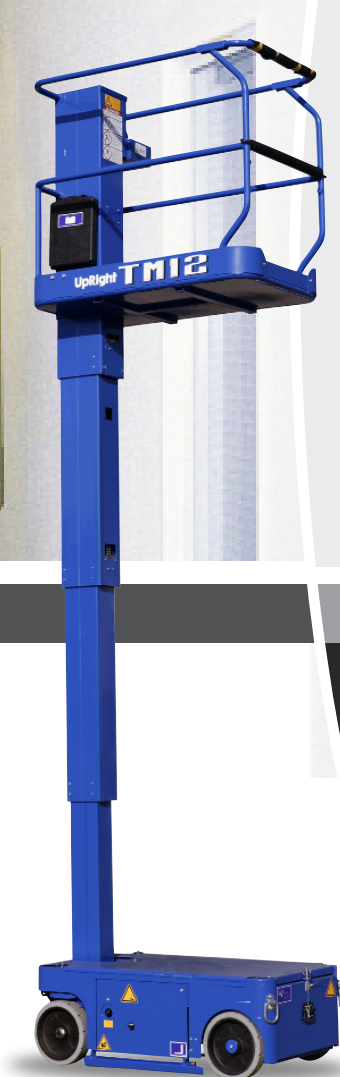

Teleskopická sloupová plošina

Teleskopická sloupová plošina

- 5,7 m pracovní výška.
- Kompaktní design.
- Určeno i pro venkovní použití.
- Projede standardními dveřmi nebo úzkými uličkami.
- 227 kg nosnost plošiny.
- Převratitelná ve většině osobních výtahů.
- Snadné a jednoduché řízení.
- Kola nezanechávají stopy.

TM12

Tesleskopická plošina TM 12

SPECIFIKACE

MODEL	TM12
Max. pracovní výška (A)	5,7 m
Max. výška plošiny (B)	3,7 m
Výška-složená plošina (D)	1,7 m
Světlá výška	7,6 cm
Délka (E)	1,36 m
Šířka (C)	0,76 m
Rozměry plošiny	0,74 x 1,04 m
Nosnost	227 kg
Rychlost pojezdu (složená)	3,65 km/h
Rychlost pojezdu (zdvížená)	1,0 km/h
Stoupavost	25% / 14°
Poloměr otáčení (vnitřní)	0,37 m
Poloměr otáčení (vnější)	1,4 m
Hmotnost	776 kg
Brzdy	2 kola, s možností ručního odbrždění
Zdroj	24 Vdc akumulátory 220Ah
Pohon	Dvojitý přední hydraulický
Ovládání	Proporcionální ovládání
Pneu	305 mm, tvrzená guma, nezanechávající stopy

UpRight TM12 představuje bezpečnou práci ve výškách v omezených prostorech tak typických pro kancelářské prostory, obchody, hotely, veřejné prostory a průmyslové prostory.

Kompaktní rozměry jsou ideální pro práce jako je třeba doplňování regálů a skladů. Obsluha jednoduše nastoupí na plošinu, dojede na místo potřeby a vyjede do požadované výšky.

Po práci můžete plošinu snadno přemístit na vyhrazenou plochu.

Základní vybavení

- Jednoruční ovládání joystickem.
- Pojezd v plně zvednuté poloze.
- Rozměry pouze 0,76 m x 1,36 m.
- Určeno i pro venkovní použití.
- Spouštěcí a náklonový alarm.
- Vysoce výkonné akumulátory zaručují dlouhou pracovní dobu bez nabíjení.
- Plně automatická nabíječka akumulátorů.
- Kola nezanechávající stopy.
- Úchyty pro zvedání jeřábem.
- Volitelná signalizace pohybu.
- 1 rok záruka na díly.
- 5 let záruka na konstrukci.