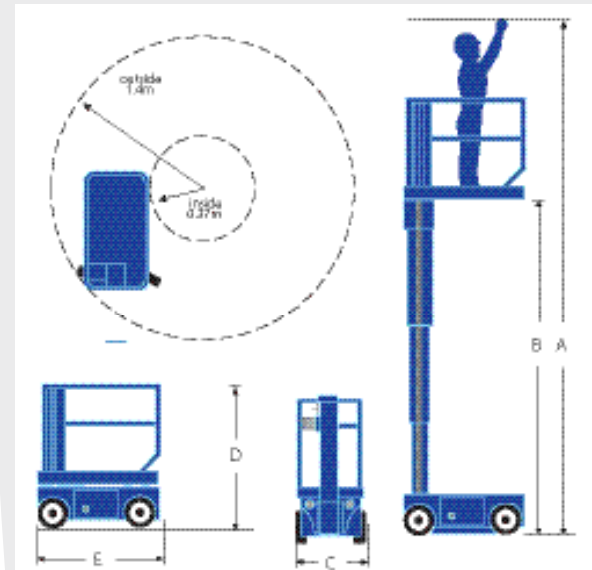

Volitelné doplňky

- Barevné provedení na zakázku.
- Ekologicky čistý olej.
- 1 až 2 roky záruky navíc.

Údaje a rozměry nelze měnit bez vědomí výrobce. Obrázky, fotky a diagramy slouží pouze pro ilustraci.

PlatformSales
EUROPE

PlatformSales Europe • Maxwellstraat 6 • 3316 GP Dordrecht • The Netherlands

T. +31 78 65 217 65 • F. +31 78 65 217 60 • E. sales@platformsaleseurope.com • I. www.platformsaleseurope.com

Registration number: 24373583 Rotterdam • VAT number: NL8140.60.833.B01

PSE-TM12-001-EN