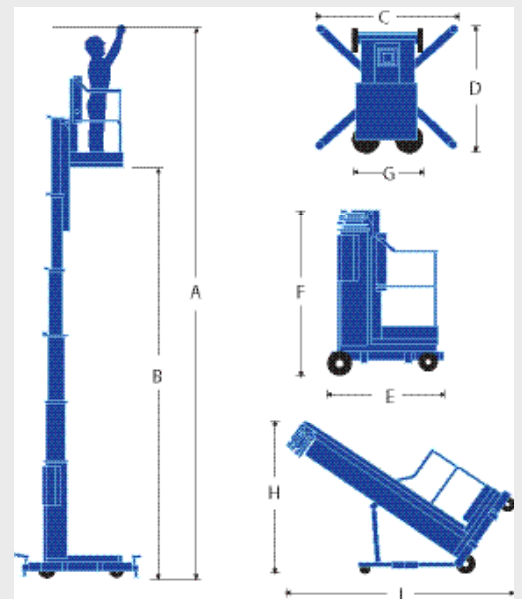

UL-Osobní Plošina

UL-rada, osobní plošina

- Pracovní výška až 14,2 m.
- Nízko položený vstup na plošinu.
- Kompaktní stabilizátory.
- Snadné a rychlé použití.
- EZ systém pro snadnou přepravu.
- Tilt-back systém zaručuje snadnou manipulaci a plošina projede standardními dveřmi.
- AC nebo DC zdroj.

UL25
UL32
UL40

UL-Osobní plošina

SPECIFIKACE

MODEL		UL25	UL32	UL40
Max. pracovní výška	(A)	9,6 m	11,7 m	14,2 m
Max. výška plošiny	(B)	7,6 m	9,7 m	12,2 m
Přístup ke zdi		102 mm	356 mm	508 mm
Stabilizátory	- Šířka (C)	1,50 m	2,06 m	2,34 m
	- Délka (D)	1,43 m	1,99 m	2,26 m
Složená	- Délka (E)	1,26 m	1,32 m	1,32 m
	- Výška (F)	1,98 m	2,53 m	2,90 m
	- Šířka (G)	0,74 m	0,74 m	0,74 m
Tilted Back	- Výška (H)	n/a	1,85 m	2,0 m
	- Délka (I)	n/a	2,72 m	3,05 m
Rozměry plošiny	- Délka	0,56 m	0,56 m	0,56 m
	- Šířka	0,66 m	0,66 m	0,66 m
Nosnost plošiny		159 kg	136 kg	136 kg
Hmotnost, AC Modely		349 kg	417 kg	449 kg
Hmotnost, DC Modely		367 kg	435 kg	467 kg
Zdroj, AC Modely		220 Vac - 50Hz		
Zdroj, DC Models		1 x 12 V - 105Ah akumulátory		

Všechny modely jsou vybaveny tzv. EZ systémem, který umožňuje snadnou nakládku.

Údaje a rozměry nelze měnit bez vědomí výrobce. Obrázky, fotky a diagramy slouží pouze pro ilustraci.

PlatformSales
EUROPE